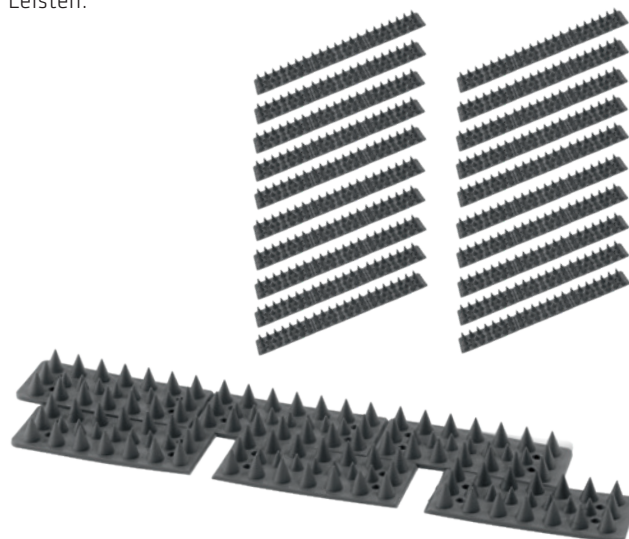

## Tierabwehr Dornen-Leiste 20er-Set

Für Zäune und Mauern

Unsere Tierabwehr Dornen-Leisten machen Mauern, Fenster-simse, Balkongeländer und Vorsprünge unangenehm für Tiere wie Katzen und Vögel. 66 spitze Dornen pro Leiste erschweren den unerwünschten Besuchern das Laufen, Aufspringen und Landen – ohne ihnen zu schaden.

Eine Packung enthält 20 Dornen-Leisten. Damit decken Sie eine Länge von 6 Metern ab. Jede Leiste kann an zwei Sollbruchstellen geteilt werden. Jedes einzelne Dornenelement hat vier Schraublöcher. Daraus ergeben sich vielfältige Montage-möglichkeiten.

**Anwendung:** Die Dornenleisten werden aufgeschraubt, fest-nagelt oder mit Silikonkleber oder Teppichklebeband befestigt (Befestigungsmaterialien nicht enthalten). Bedecken Sie stets die gesamte Oberfläche, die Sie schützen wollen, mit Dornen-Leisten.

### Zusätzliches Informationsangebot

- **Produktmaße:** 30 x 1,5 x 4,2 cm (B x H x T)
- **Verpackungsmaße:** 32 x 9,5 x 5 cm (B x H x T)
- **Produktbeschreibung in den Sprachen:** DE, GB, FR, ES, IT, NL
- **Produktbilder, Szenebilder**
- **Verpackungseinheit:** 25 Stk./Karton